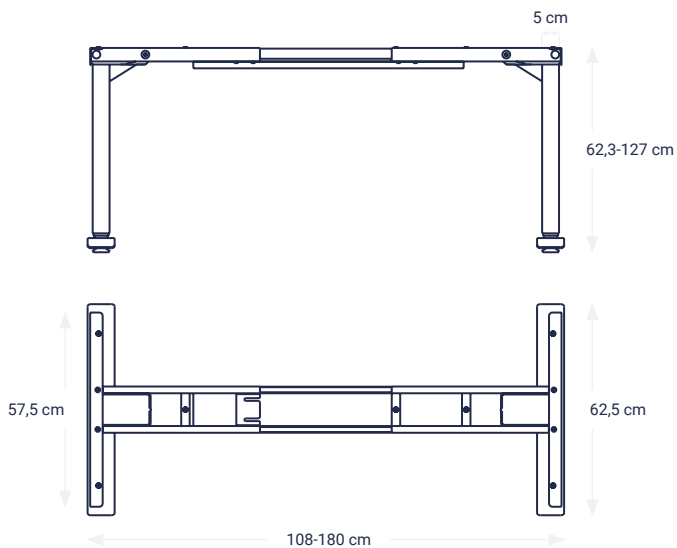

Ergotopia® Desktopia Draw Höhenverstellbarer Whiteboard Tisch

Produktabmessungen

| | |
|------------------------------------|--|
| Gesamthöhe | 62,3-127 cm |
| Gesamtbreite Gestell / Tischplatte | 108-180 cm / 120-180 cm |
| Gesamttiefe Gestell / Tischplatte | 62,5 cm (FüÙe), 57,5 (Seitliche Halterung) / 80 cm |
| Geeignete Tischplattenbreite | 110-190 cm (empfohlen: 120-180 cm) |
| Geeignete Tischplattentiefe | 60-80 cm (empfohlen: 80 cm) |
| Breite der Hubsäule | 5 cm |
| Tiefe der Hubsäule | 8 cm |
| Länge des Tischfußes | 62,5 cm |
| Breite des Bedienelements | 14,6 cm |
| Höhe des Bedienelements | 2,9 cm |
| Tiefe des Bedienelements | 5,5 cm |

Ergotopia® Desktopia Draw Höhenverstellbarer Whiteboard Tisch

Produktspezifikationen des Gestells

Elektroantrieb mit 2 Motoren

Höhenverstellbarkeit: 62,3-127 cm

Nutzlast: 80 kg dynamisch (in Bewegung) und 125 kg statisch (bei Stillstand)

Hubgeschwindigkeit: 38 mm pro Sekunde

Geräuschemission: <50 dB

Kabelabdeckung inklusive

Gewicht Gestell: 22,3 kg; Gewicht Füße: 8,5 kg; Gewicht Tischplatte: 16-24 kg

ISO 9001 (Qualitätsmanagement), ISO 14001 (Umweltmanagement), Klimaneutral

In 2 Farbvarianten verfügbar: schwarz (RAL 9005), weiß (RAL 9016)

Beschreibbare Whiteboard Platte in 3 Größen (120 x 80 cm; 160 x 80 cm; 180 x 80 cm)

Material: Duropal Hochglanz HPL

Geeignet für alle nicht permanenten Whiteboard-Marker