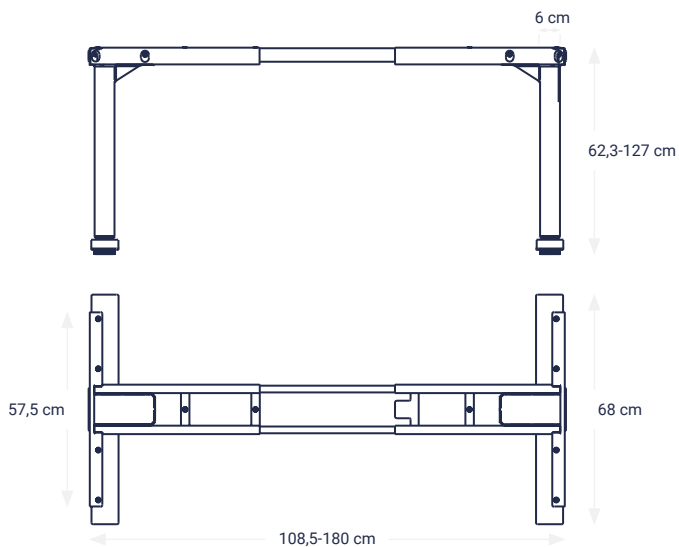

Ergotopia® Desktopia GG Höhenverstellbarer Gaming Schreibtisch

Produktabmessungen

Gesamthöhe	62,3-127 cm
Gesamtbreite Gestell / Tischplatte	108,5-180 cm / 160-180 cm
Gesamttiefe Gestell / Tischplatte	68 cm (FüÙe), 57,5 cm (Seitliche Halterung) / 72-80 cm bei Curved Tischplatten
Geeignete Tischplattenbreite	110-190 cm (empfohlen: 160-180 cm)
Geeignete Tischplattentiefe	60-80 cm (empfohlen: 80 cm)
Breite der Hubsäule	6 cm
Tiefe der Hubsäule	9 cm
Länge des Tischfußes	68 cm
Breite des Bedienelements	14,6 cm
Höhe des Bedienelements	2,9 cm
Tiefe des Bedienelements	5,5 cm

Ergotopia® Desktopia GG

Höhenverstellbarer Gaming Schreibtisch

Produktspezifikationen des Gestells

Elektroantrieb mit 2 Motoren

Höhenverstellbarkeit: 62,3-127 cm

Nutzlast: 100 kg dynamisch (in Bewegung) und 125 kg statisch (bei Stillstand)

Hubgeschwindigkeit: 38 mm pro Sekunde

Geräuschemission: <50 dB

Kabelabdeckung inklusive

Gewicht Gestell: 22,3 kg; Gewicht Füße: 8,5 kg; Gewicht Tischplatte: min. 16 kg, max. 27 kg
(abhängig von gewählter Tischplatte)