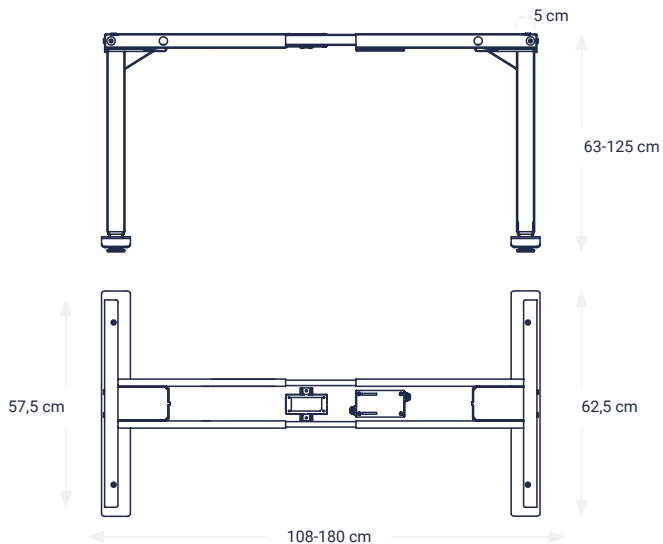

Ergotopia® Desktopia Lite Höhenverstellbarer Schreibtisch

Produktabmessungen

Gesamthöhe	63-125 cm
Gesamtbreite Gestell / Tischplatte	108-180 cm / 120-180 cm
Gesamttiefe Gestell / Tischplatte	62,5 cm (Füße), 57,5 cm (Seitliche Halterung) / 80 cm
Geeignete Tischplattenbreite	110-190 cm (empfohlen: 120-180 cm)
Geeignete Tischplattentiefe	60-80 cm (empfohlen: 80 cm)
Breite der Hubsäule	5 cm
Tiefe der Hubsäule	8 cm
Länge des Tischfußes	62,5 cm
Breite des Bedienelements	14,5 cm
Höhe des Bedienelements	3,2 cm
Tiefe des Bedienelements	6 cm

Ergotopia® Desktopia Lite Höhenverstellbarer Schreibtisch

Produktspezifikationen des Gestells

Elektroantrieb mit 2 Motoren

Höhenverstellbarkeit: 63-125 cm

Nutzlast: 80 kg dynamisch (in Bewegung) und 100 kg statisch (bei Stillstand)

Hubgeschwindigkeit: 36 mm pro Sekunde

Geräuschemission: <50 dB

Kabelabdeckung inklusive

Gewicht Gestell: 19,6 kg; Gewicht Füße: 8,51 kg; Gewicht Tischplatte: min. 16 kg, max. 27 kg
(abhängig von Größe und Material)