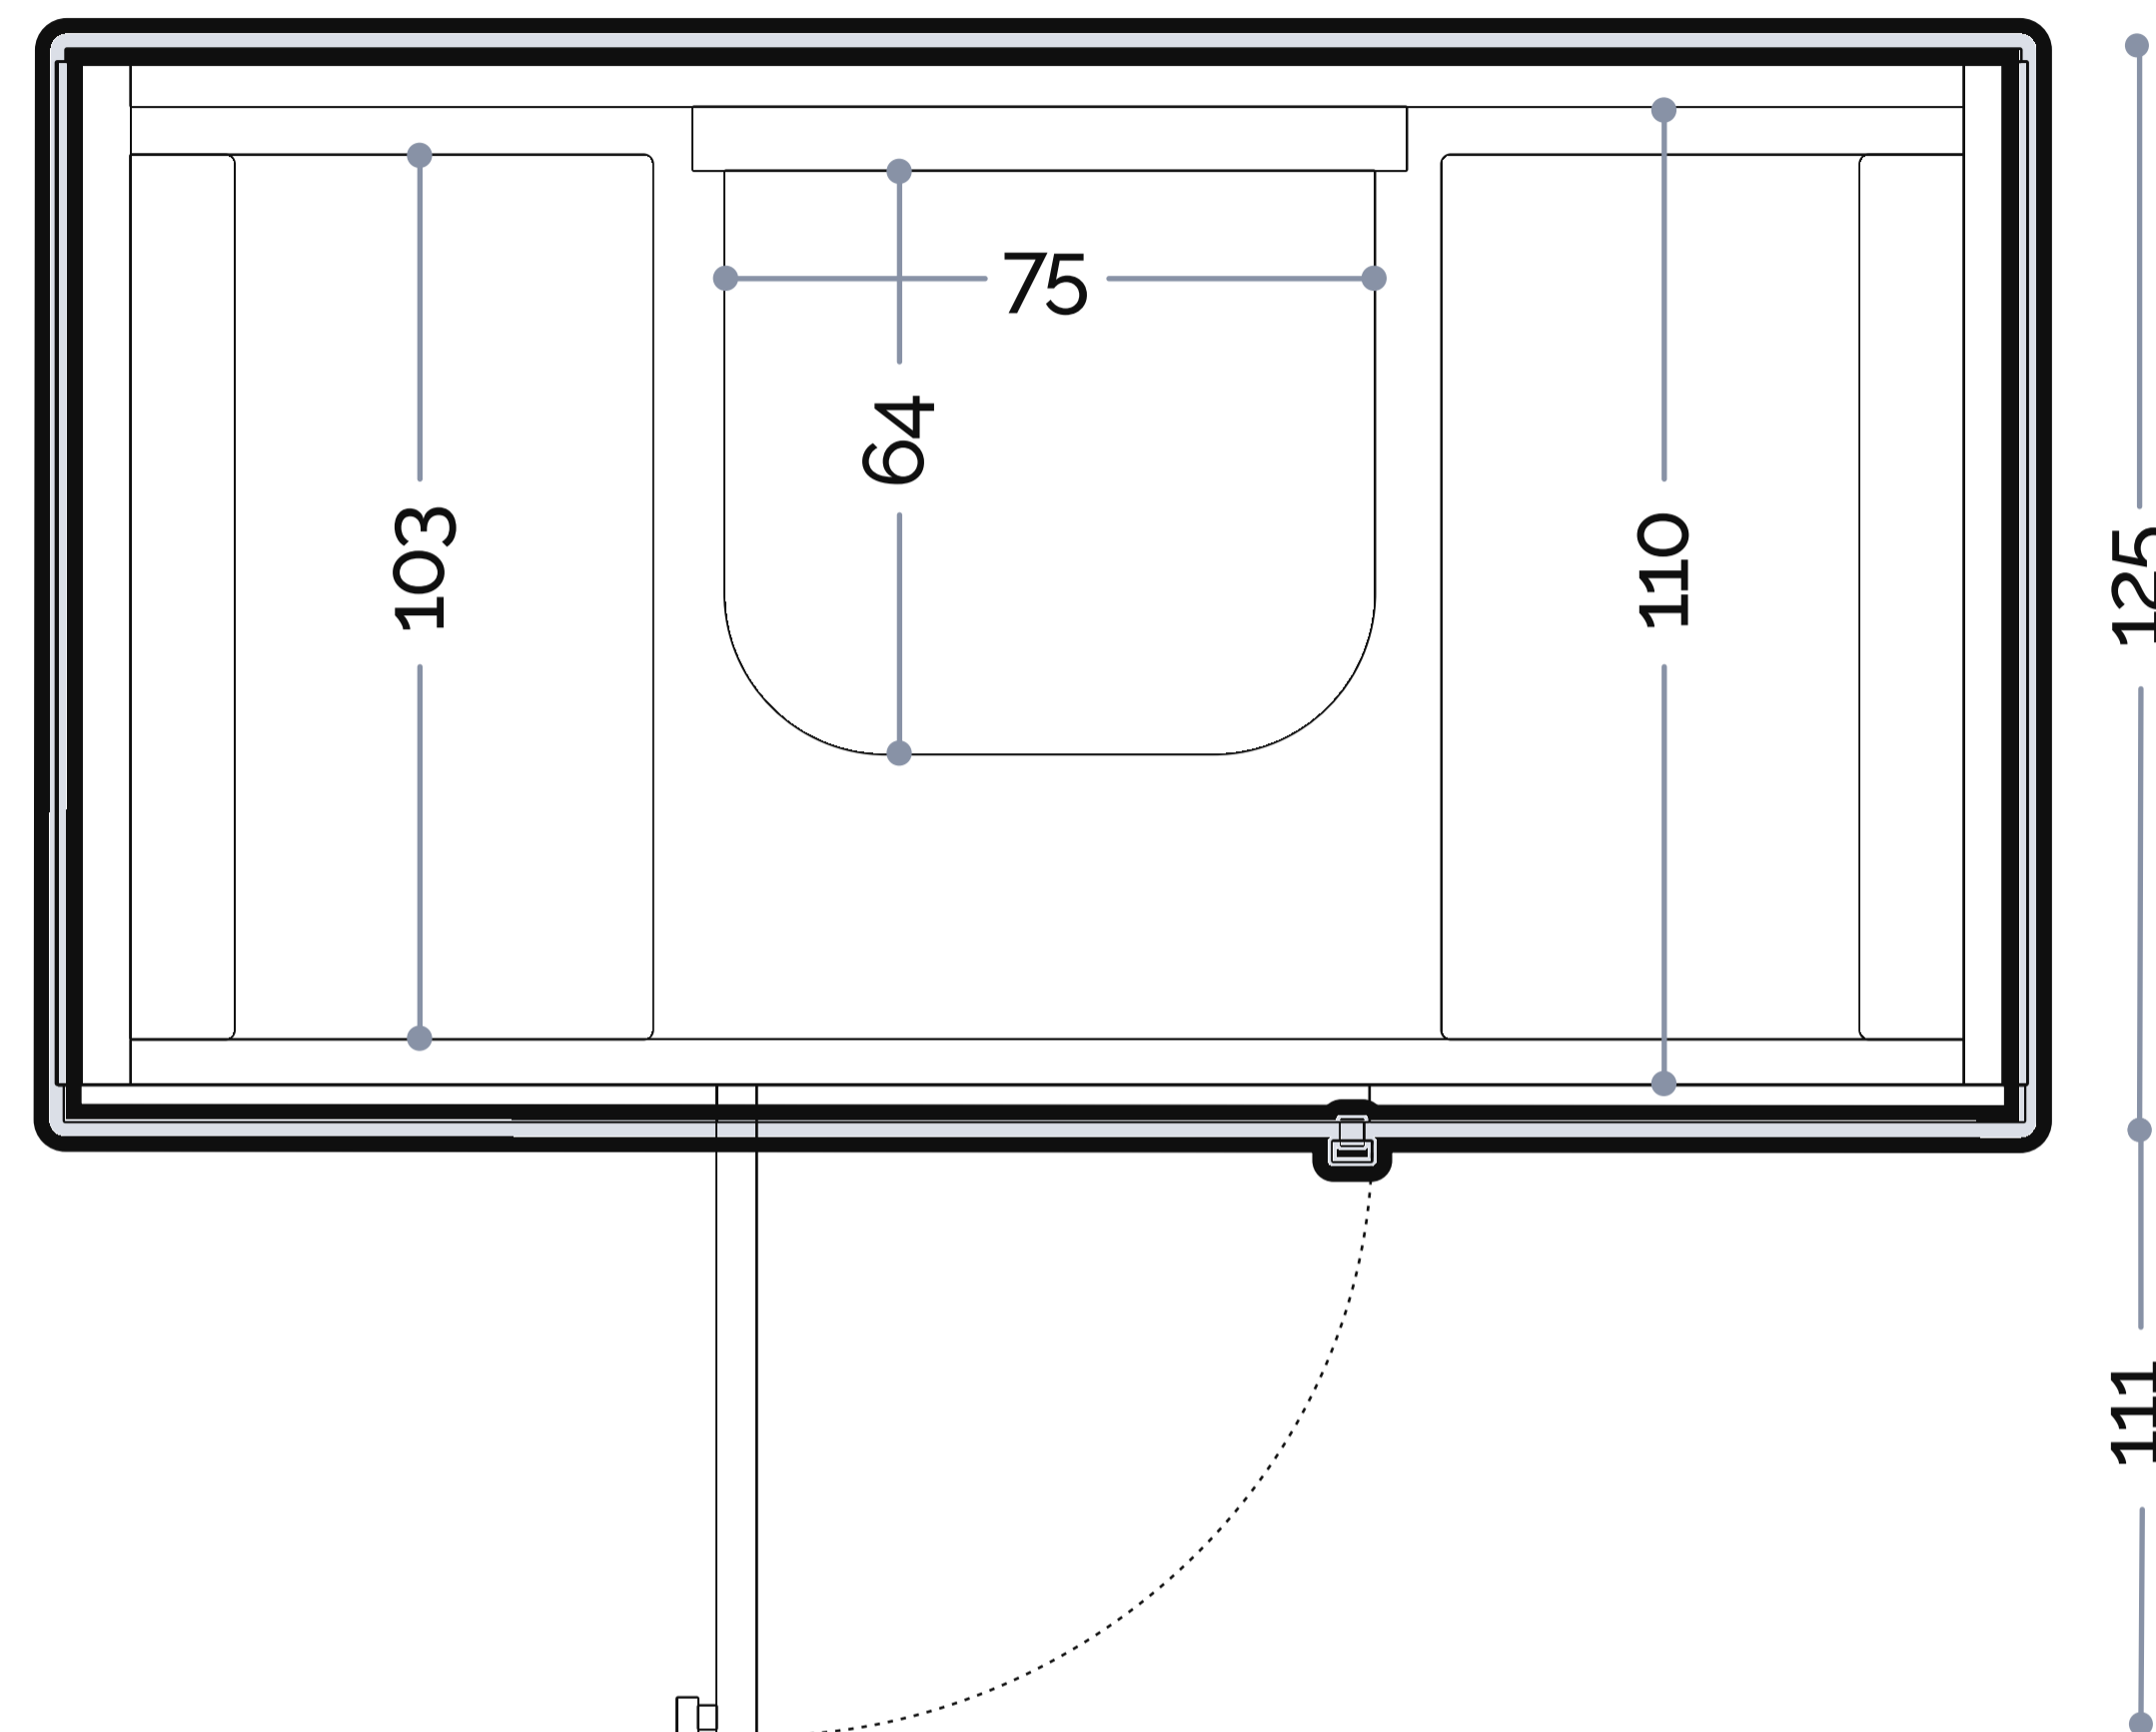

ABMESSUNGEN (CM)

TECHNISCHE DATEN

Gewicht: 812 kg

Schallisolierung: -39 dB (NIC-Rating)

Anschlüsse: Strom (2+1), USB (1x),

USB-C (1x), Ethernet (2x)

Licht: LED (3000 Kelvin)

Add-on: Dimmer + verstellbare
Lichtfarbe (3000K und 5000K)