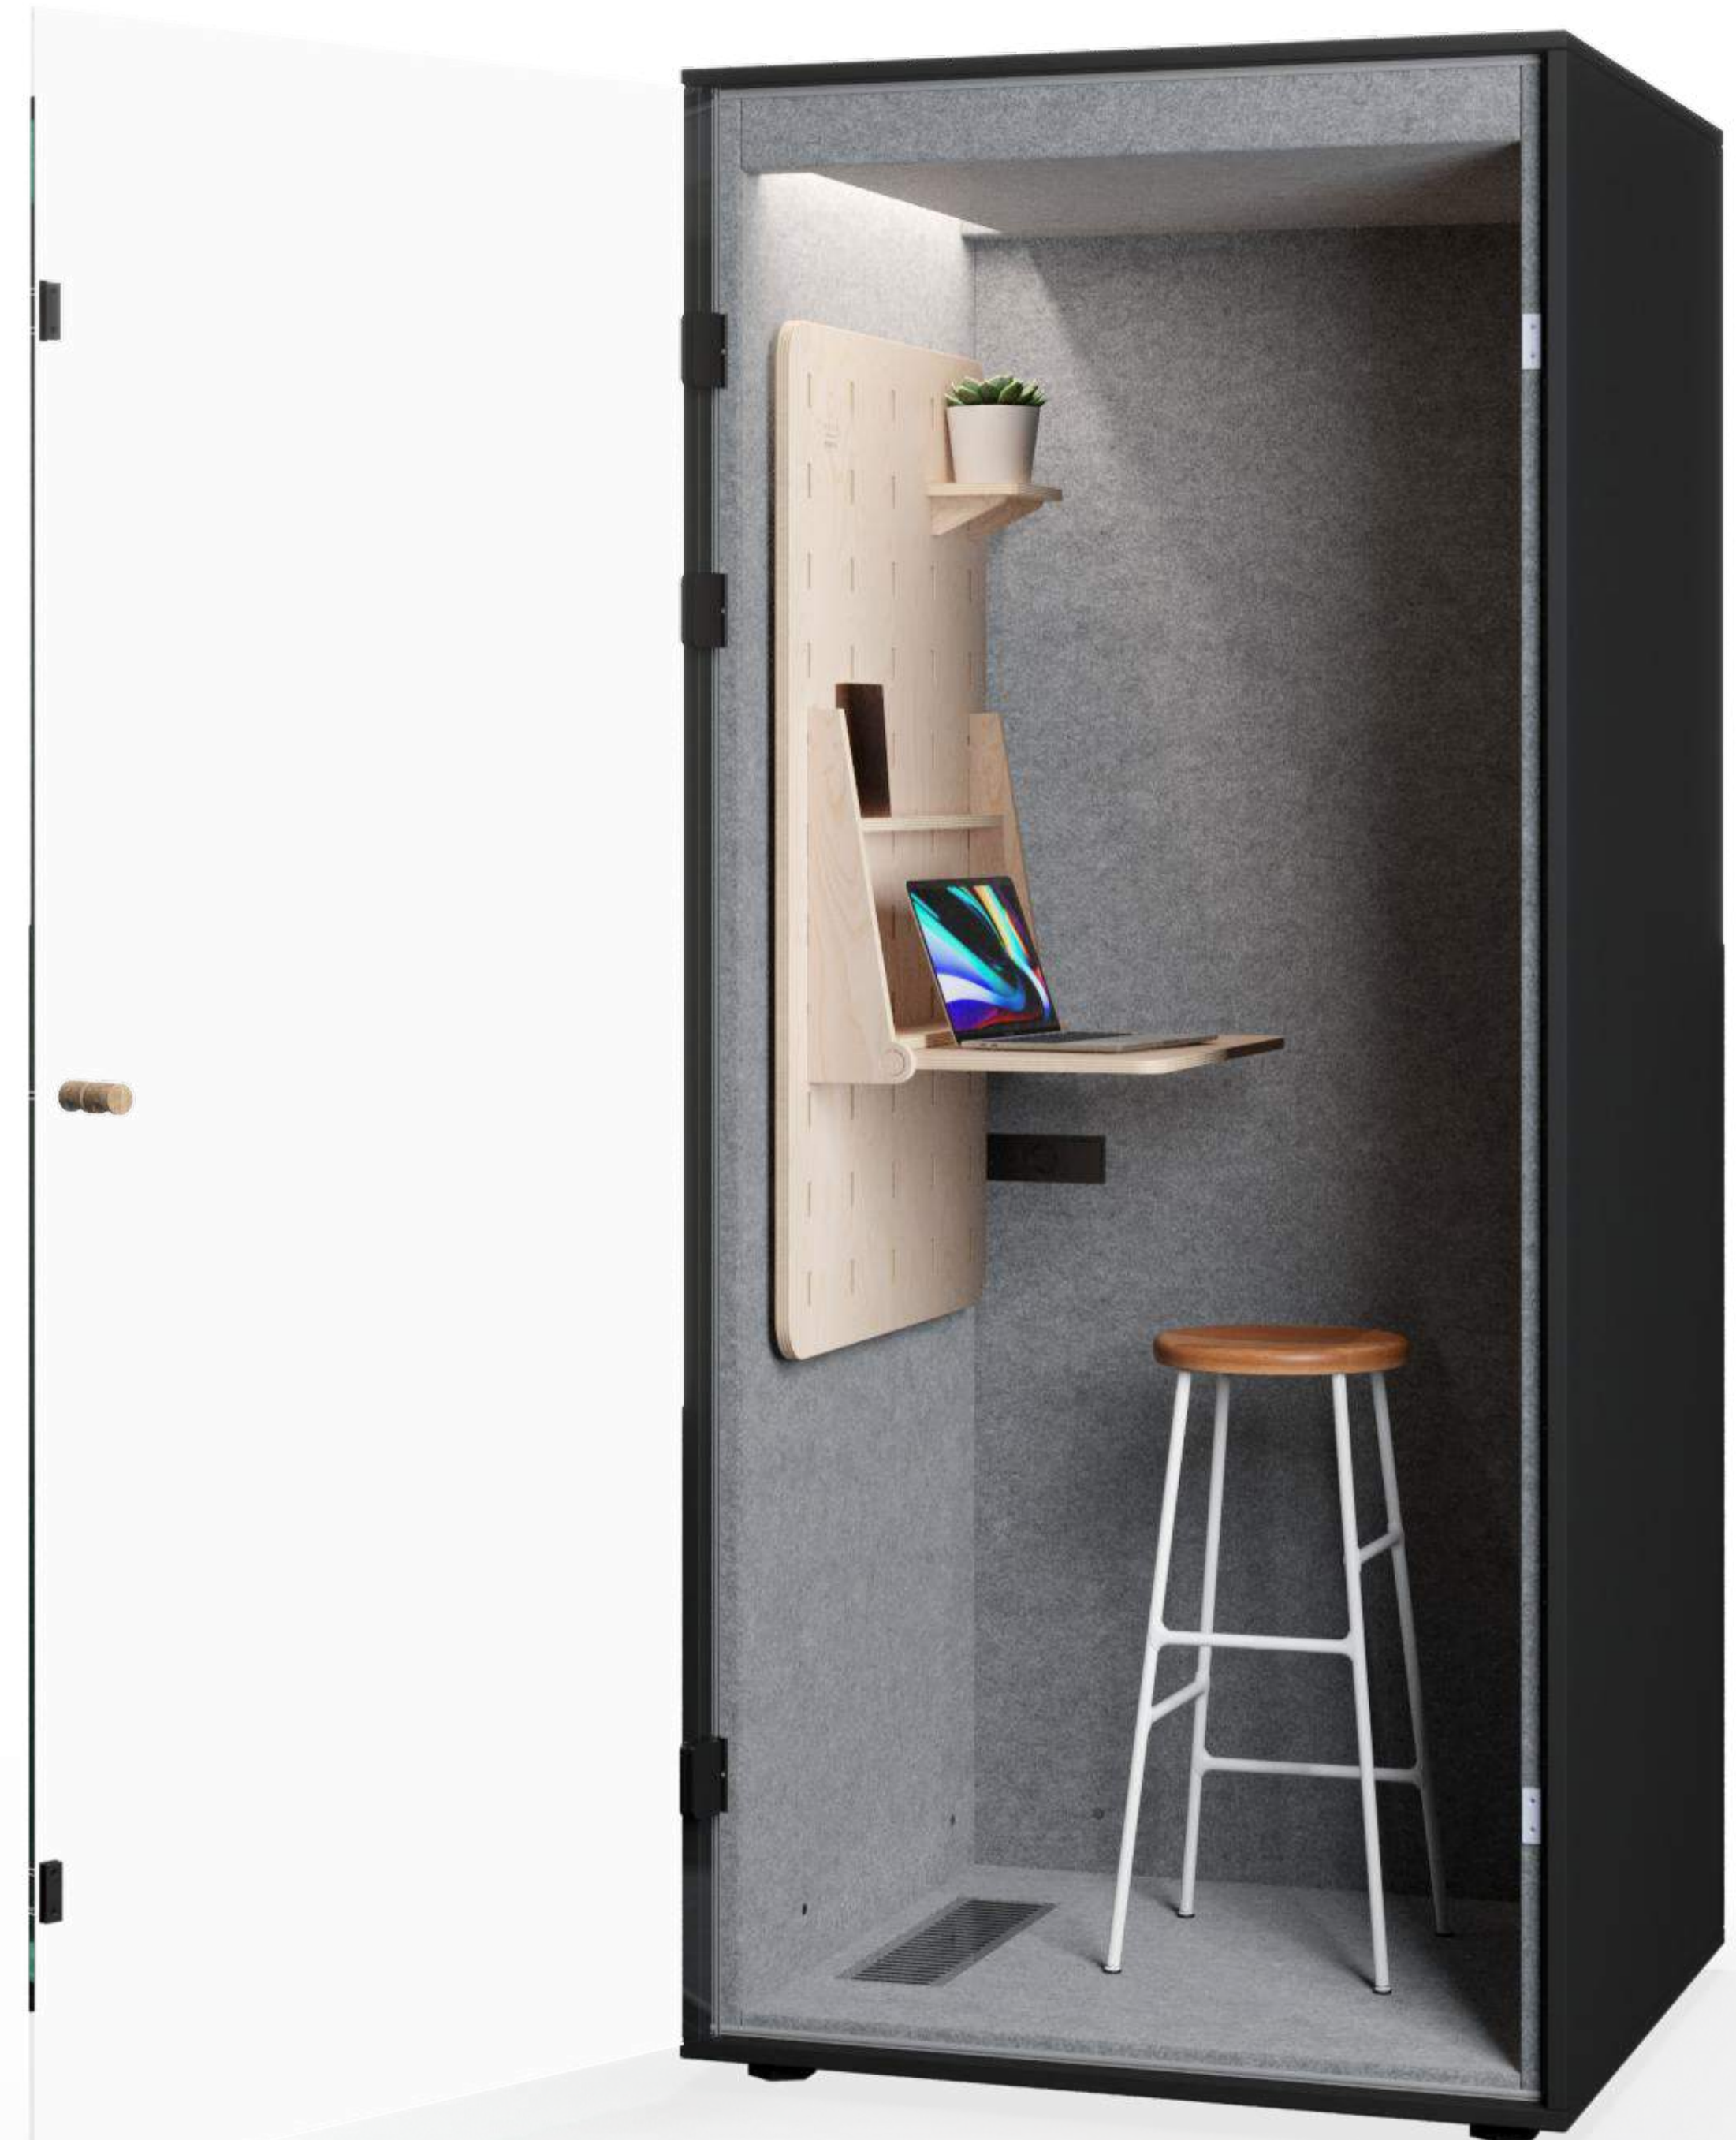

Leicht verstellbarer Tisch
zum Stehen/Sitzen.

Zusätzliche Ablagen &
Zubehör nach Bedarf.

IN VERBINDUNG

Strom- und USB-
Anschlüsse.

Ethernet-Anschluss
optional.

GUT BELÜFTET

4 starke Ventilatoren für
2,5x Luftaustausch / Min.

PREISE & KONFIGURATION.

HUUS One Standard:

- Höhenverstellbarer Sitz-Steh-Tisch
- Stromanschlüsse + Lüftung
- LED-Beleuchtung
- Außenfarbe: Weiß / Schwarz

AB

3,695 € + MwSt

Add-ons:

Standard Elektrik (inkl.)

Schalldichtes
Verbundglas (8mm).

ERGONOMISCH

Elektrisch verstellbarer
Sitz-Steh-Tisch.

Klappbare Sitzfläche für
mehr Platz beim Stehen.

IN VERBINDUNG

Strom-, USB-, USB-C und
Ethernet-Anschlüsse.

Clever im Tisch platziert
für einfachen Zugang.