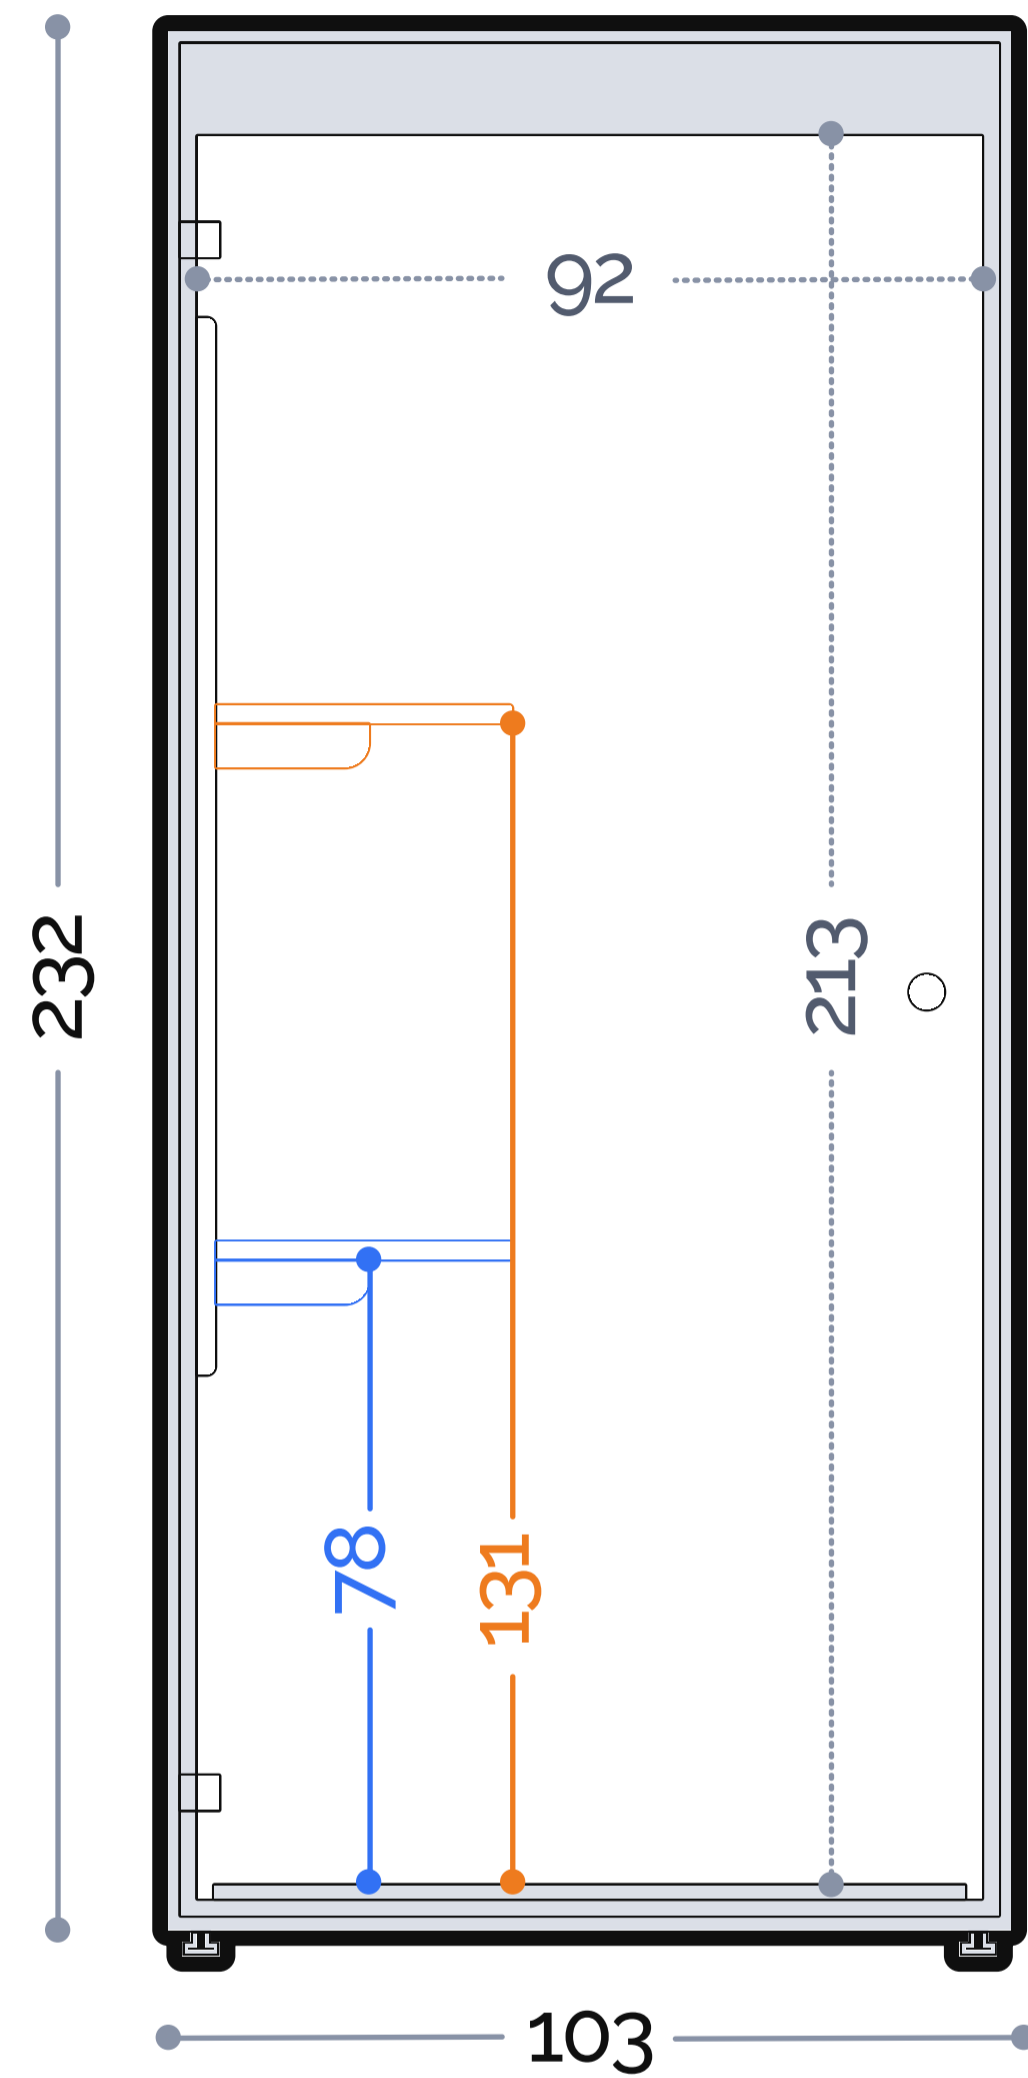

ABMESSUNGEN (CM)

TECHNISCHE DATEN

Gewicht: 305kg

Schallisolierung: -36 dB (NIC-Rating)

Anschlüsse: Strom (1x), USB (2x)

Add-on: Ethernet (1x)

Licht: LED (3000 Kelvin)

Add-on: Dimmer + verstellbare Lichtfarbe (3000K und 5000K)