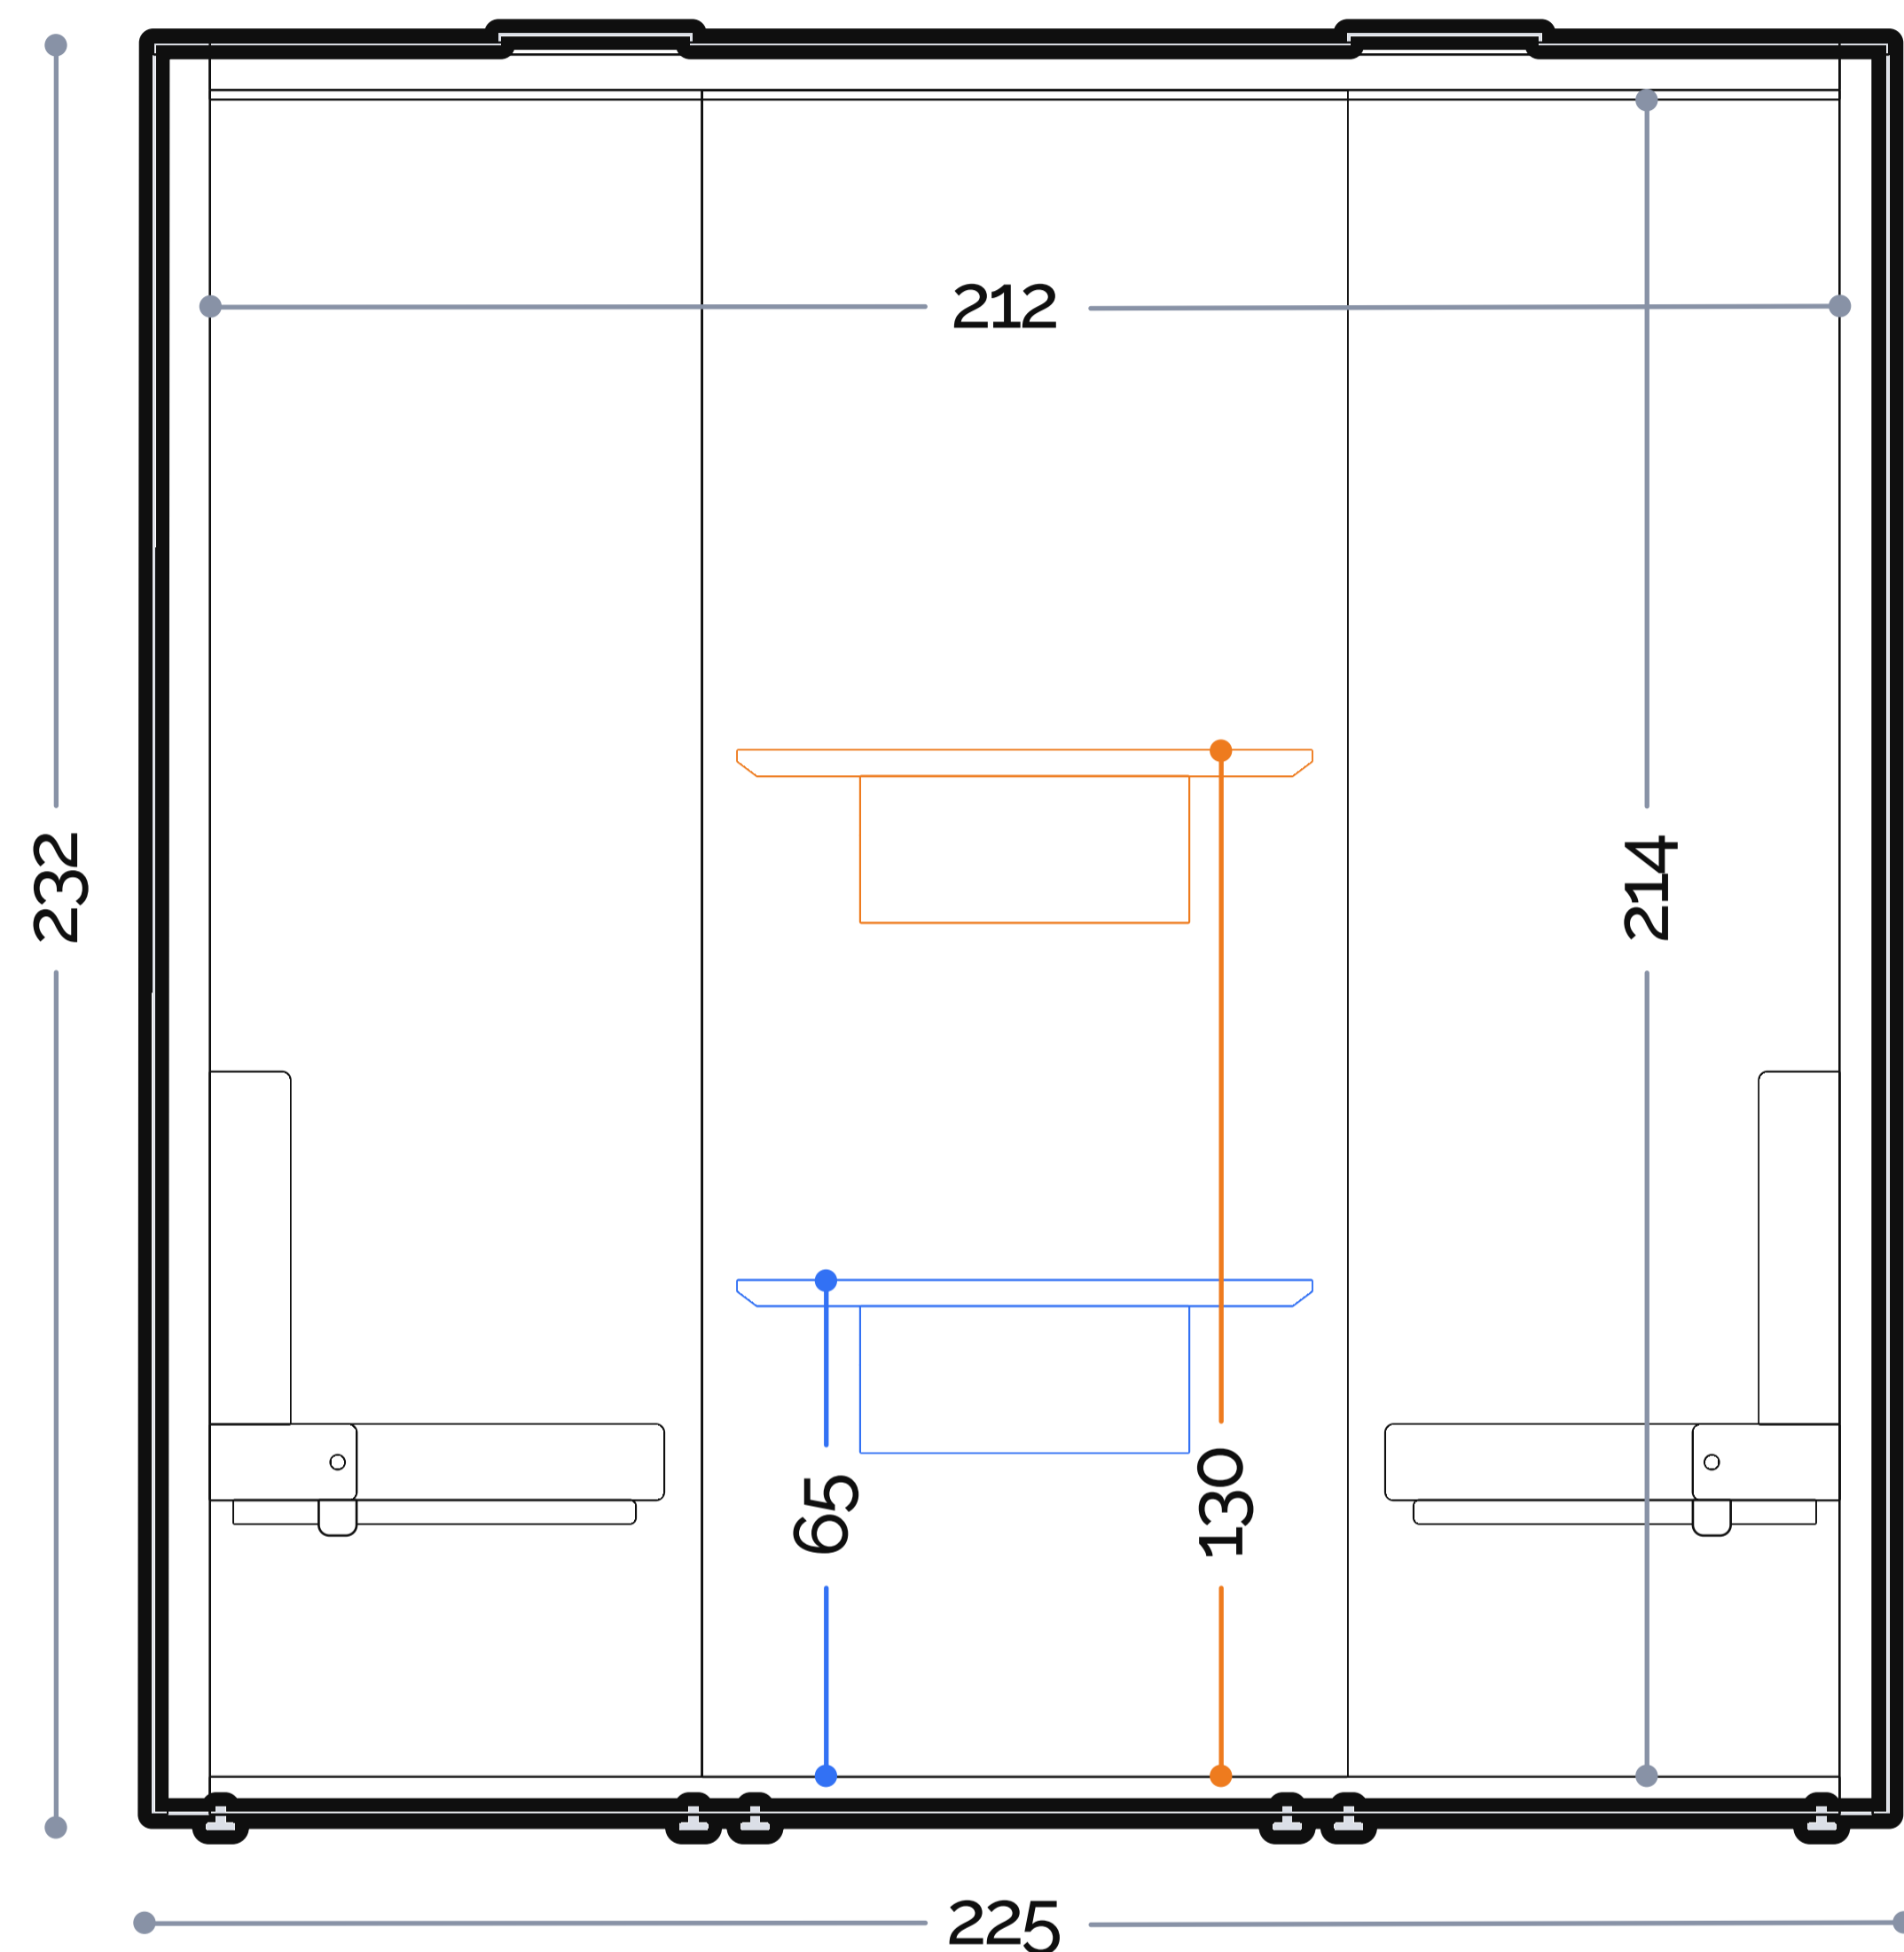

ABMESSUNGEN (CM)

TECHNISCHE DATEN

Gewicht: 812 kg

Schallisolierung: -39 dB (NIC-Rating)

Anschlüsse: Strom (2+1), USB (1x),

USB-C (1x), Ethernet (2x)

Licht: LED (3000 Kelvin)

Add-on: Dimmer + verstellbare
Lichtfarbe (3000K und 5000K)