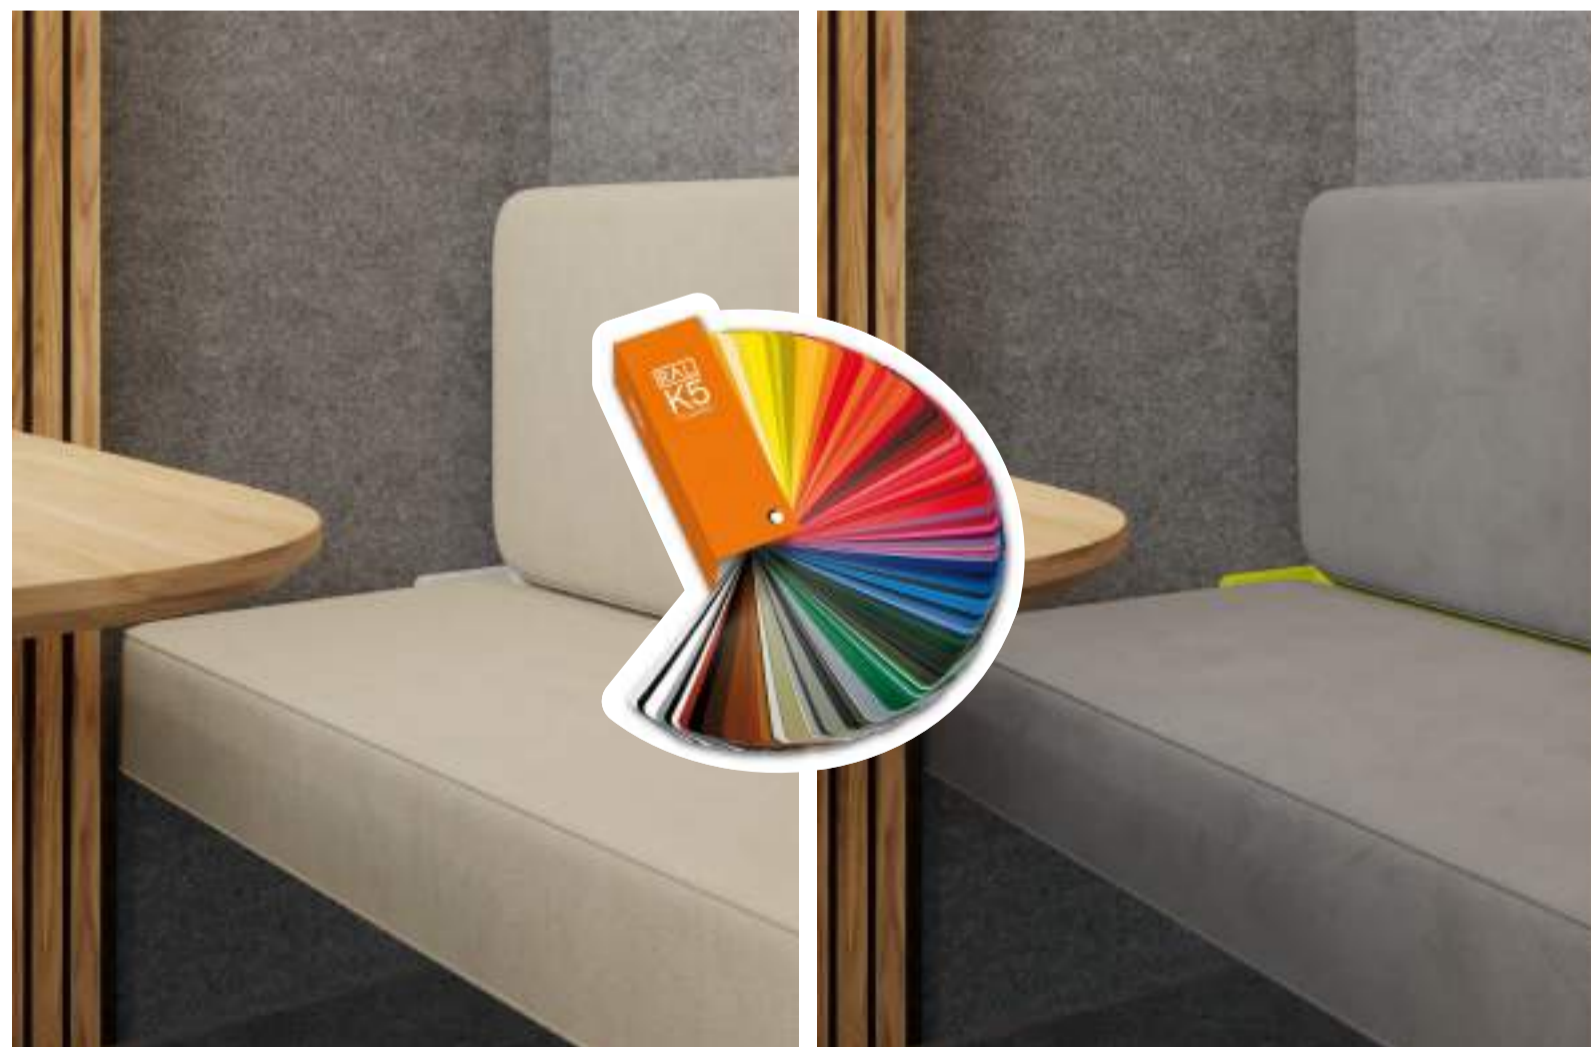

INDIVIDUELLE POLSTERFARBE

*inkl. in Pro

95 € + MwSt