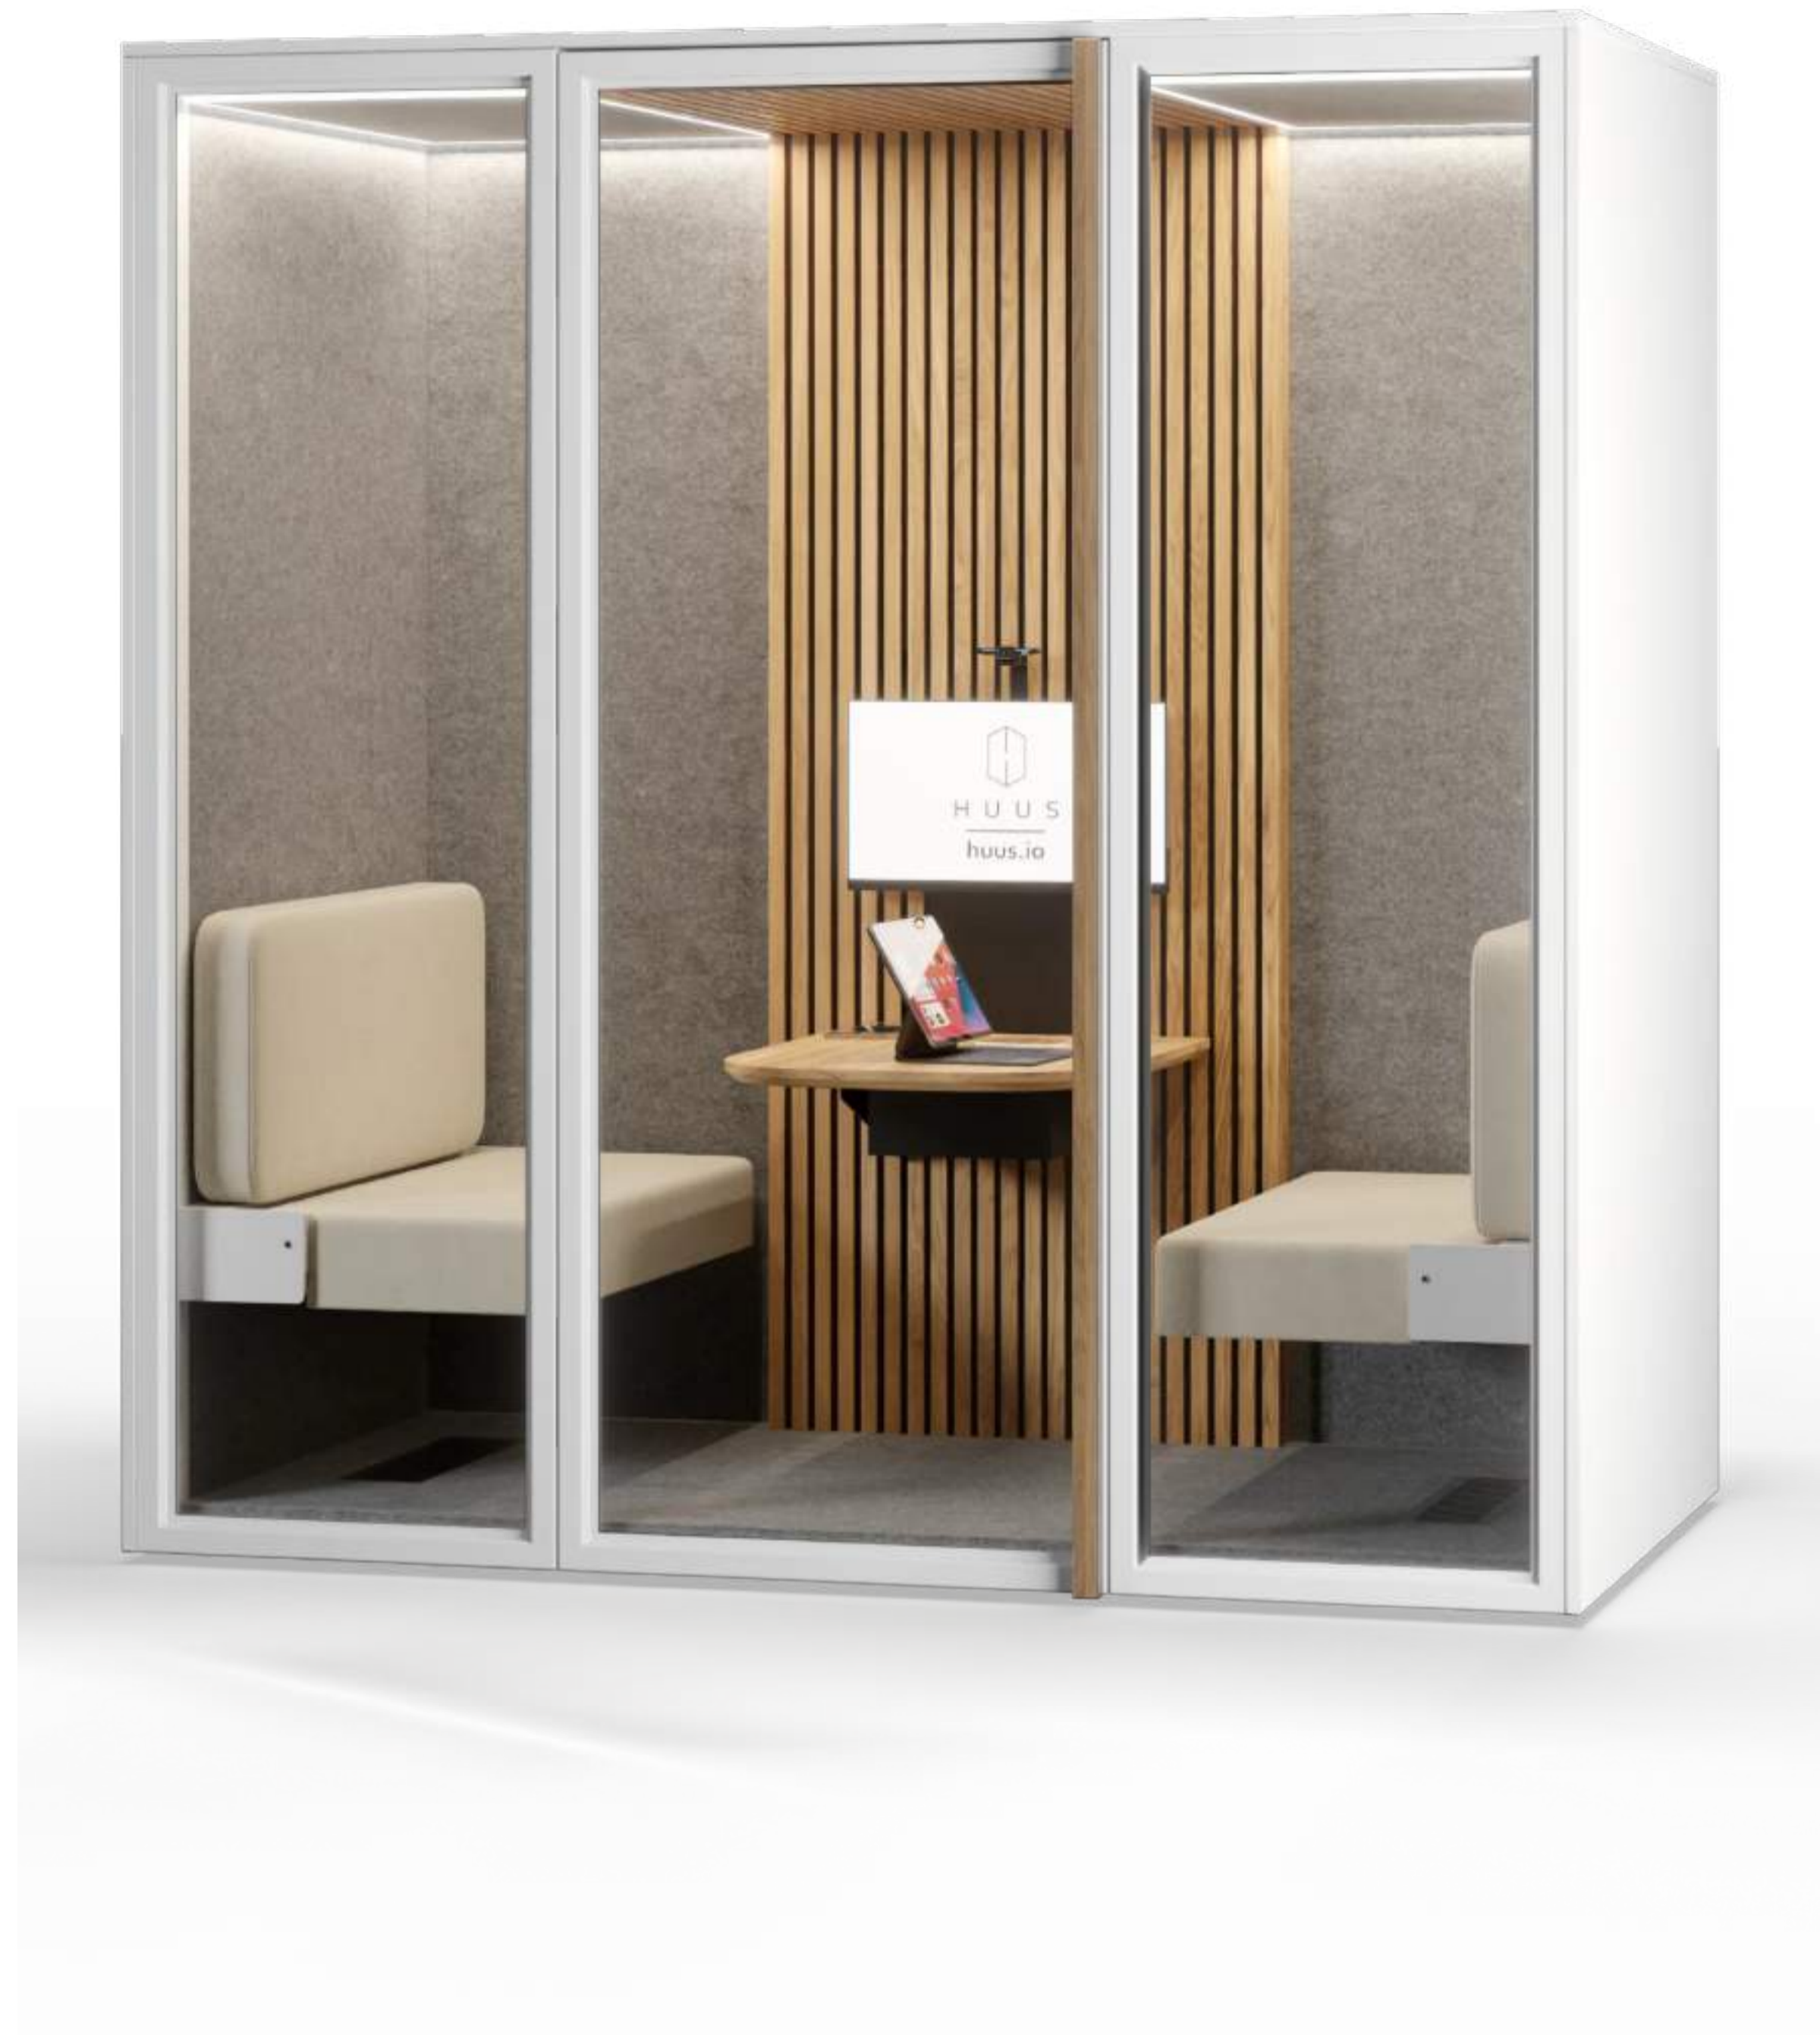

GARANTIE* - HUUS MEET

STANDARD

2 Jahre Garantie auf:

- Struktur
- Innenausstattung + Elektrik

Inklusive

SAFETY PLUS (BIS ZU 5 JAHRE)

Jährliche Garantieverlängerung (bis zu 5 Jahre) auf:

- Struktur
- Innenausstattung + Elektrik
- Exkl. Jabra Monitor & Kamera bei Meet Pro

Jährliche Verlängerung

290 € + MwSt

*kann nur einmalig auf ein Unternehmen ausgestellt werden
(ohne Weitergabe bei Wiederverkauf)