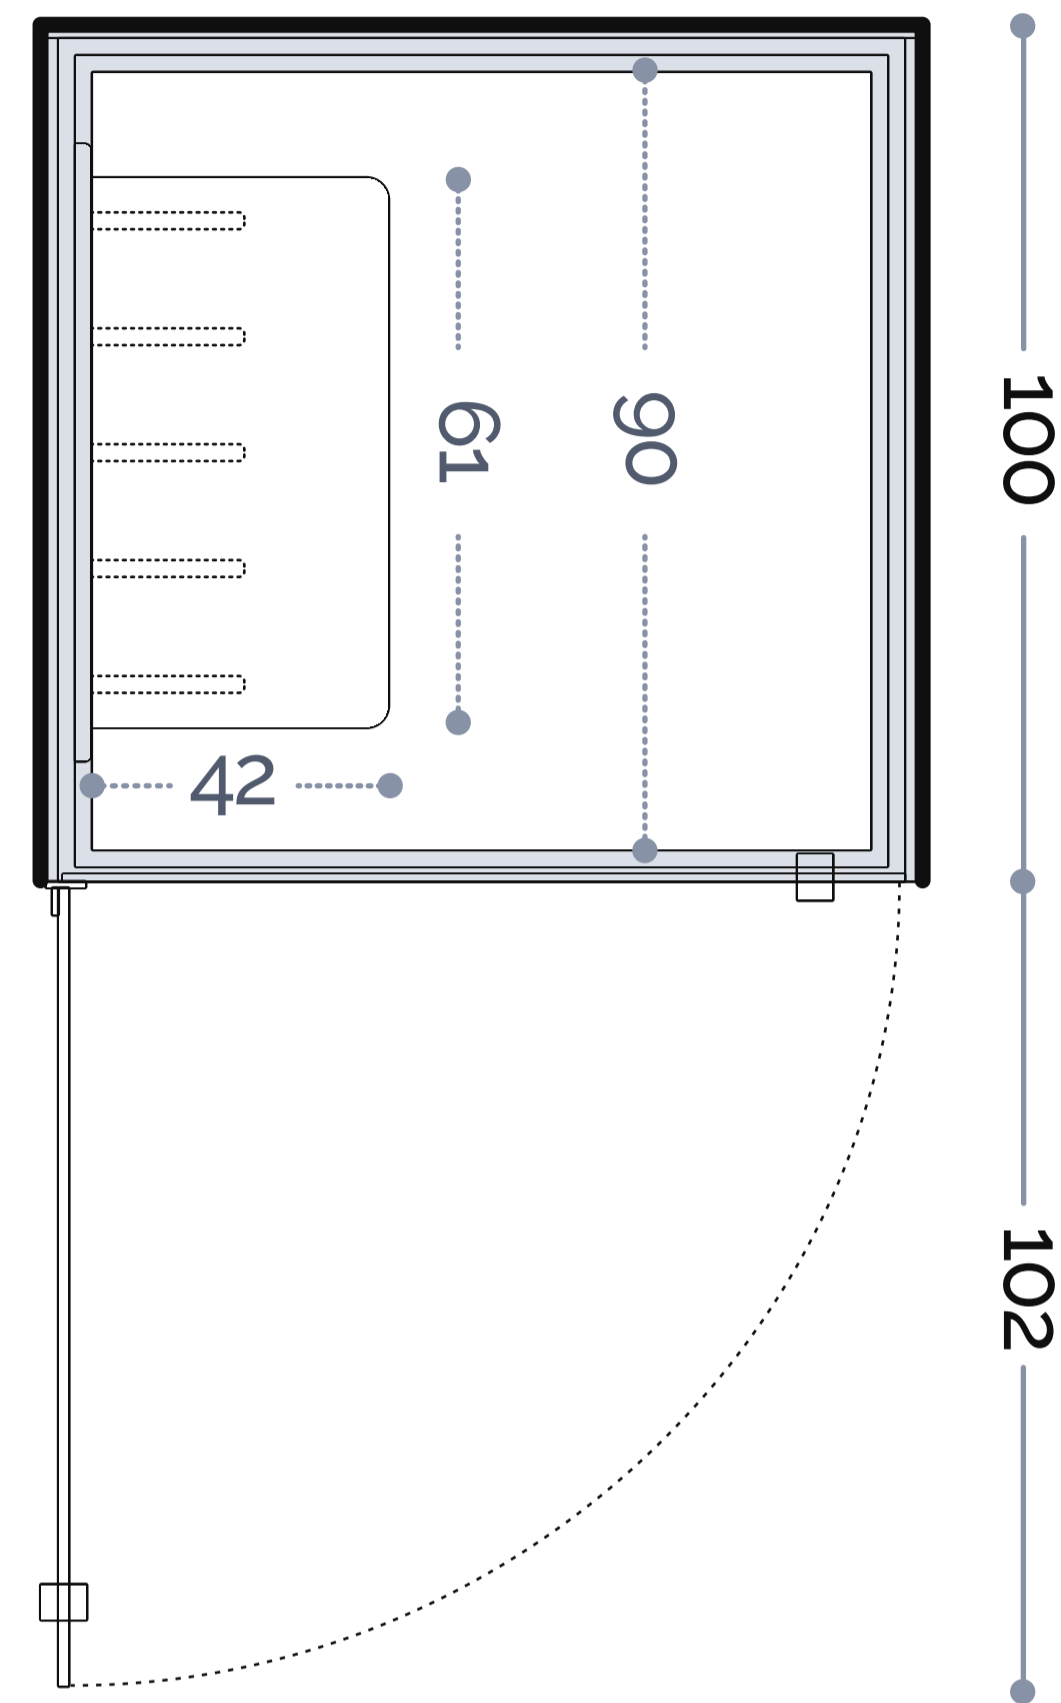

ABMESSUNGEN (CM)

TECHNISCHE DATEN

Gewicht: 305kg

Schallisolierung: -36 dB (NIC-Rating)

Anschlüsse: Strom (1x), USB (2x)

Add-on: Ethernet (1x)

Licht: LED (3000 Kelvin)

Add-on: Dimmer + verstellbare Lichtfarbe (3000K und 5000K)